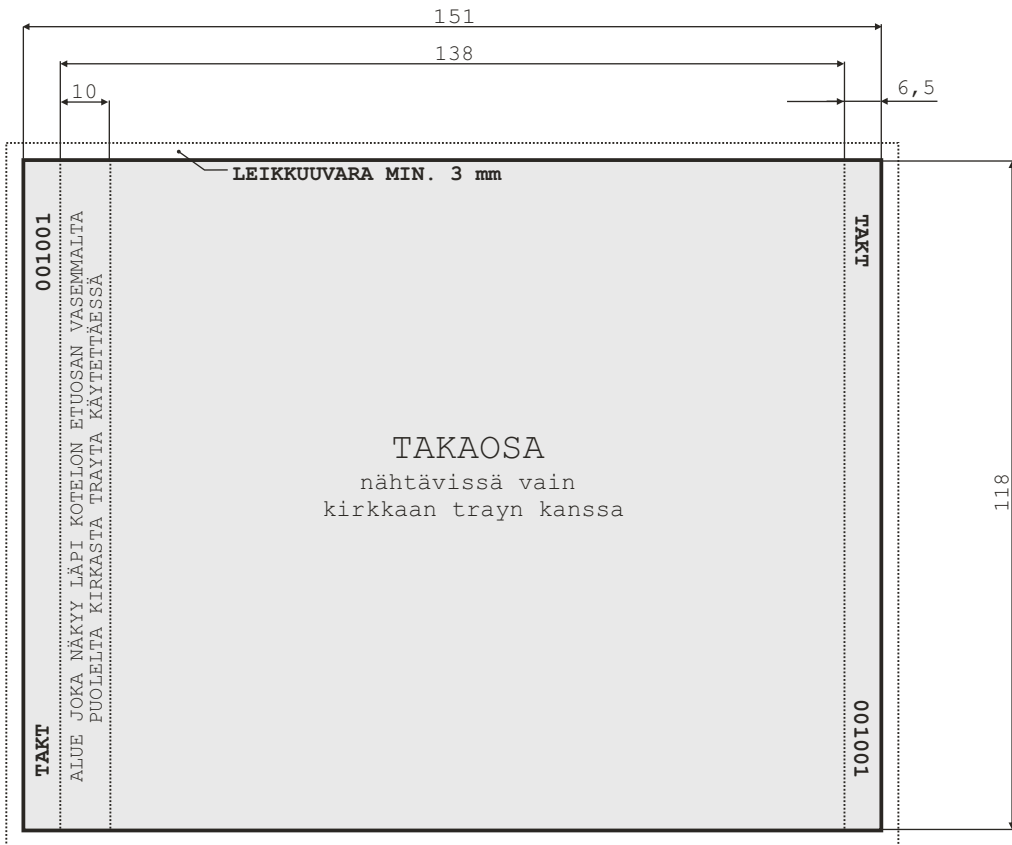

CD / DVD / HD-DVD MONISTUPALVELUT

www.logoy.fi

CD TAKALIPUKE (INLAY)

KOKO: 151 x 116 mm
(lisäksi leikkuuvara 3 mm)

PAINOTEKNIikka: Offsetpainatus
(standardi CMYK väriskaala, erikoisvärit PANTONE)

PAPERILAATU: 150g Gloss

HUOM! Katso yleiset paino-ohjeet
- Mittojen toleranssi: 0,2 mm