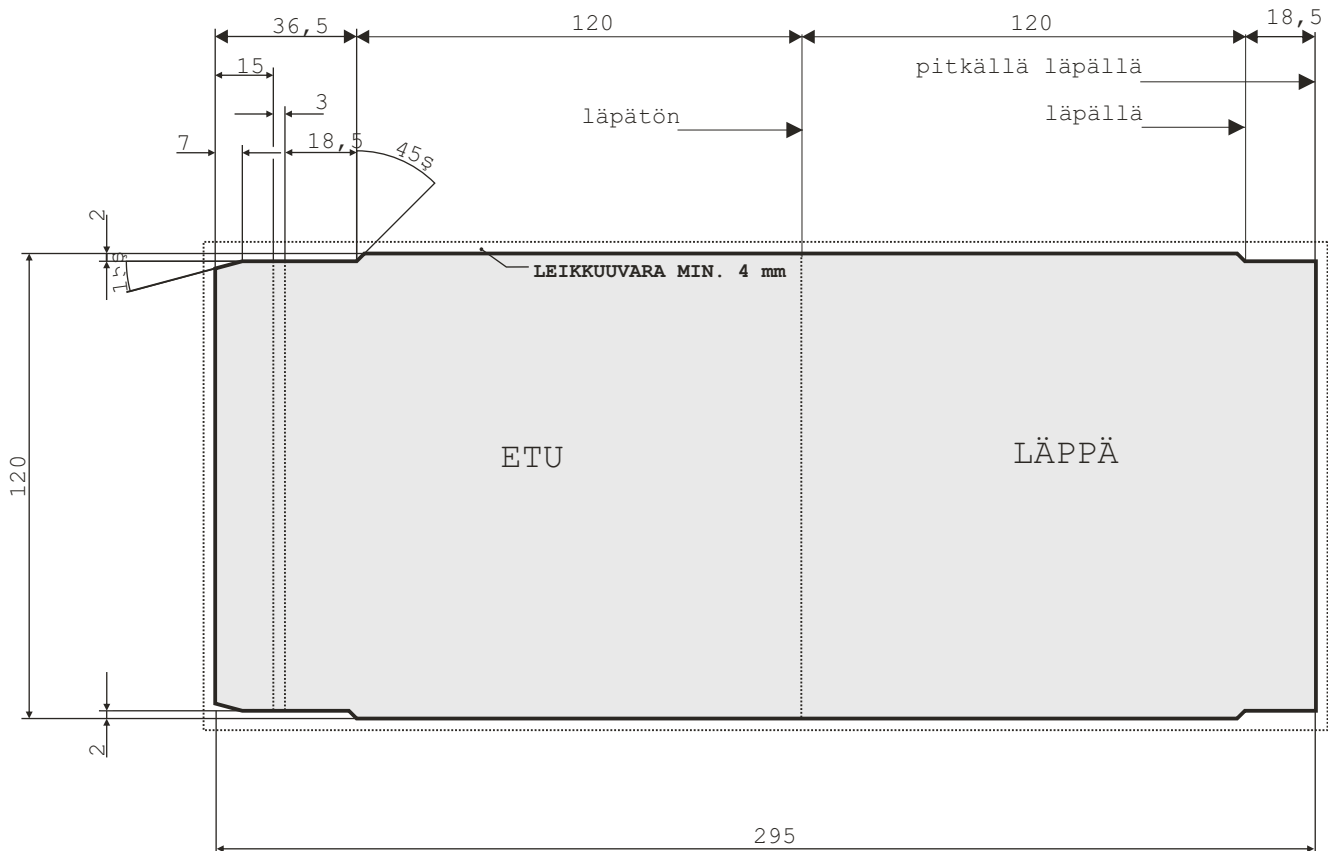

CD / DVD / HD-DVD MONISTUPALVELUT

www.logoy.fi

CD SINGLE LIPUKE (INLAY)

KOKO: **läpätön** 156,5 x 120 mm (lisäksi leikkuuvara 4 mm)
 läpällä 276,5 x 120 mm (lisäksi leikkuuvara 4 mm)
 pitkällä läpällä 295 x 120 mm (lisäksi leikkuuvara 4 mm)

PAINO: Offsetpainatus
 (standardi CMYK väriskaala, erikoisvärit PANTONE)

PAPERILAATU: 150g Gloss

HUOM! Katso yleiset paino-ohjeet