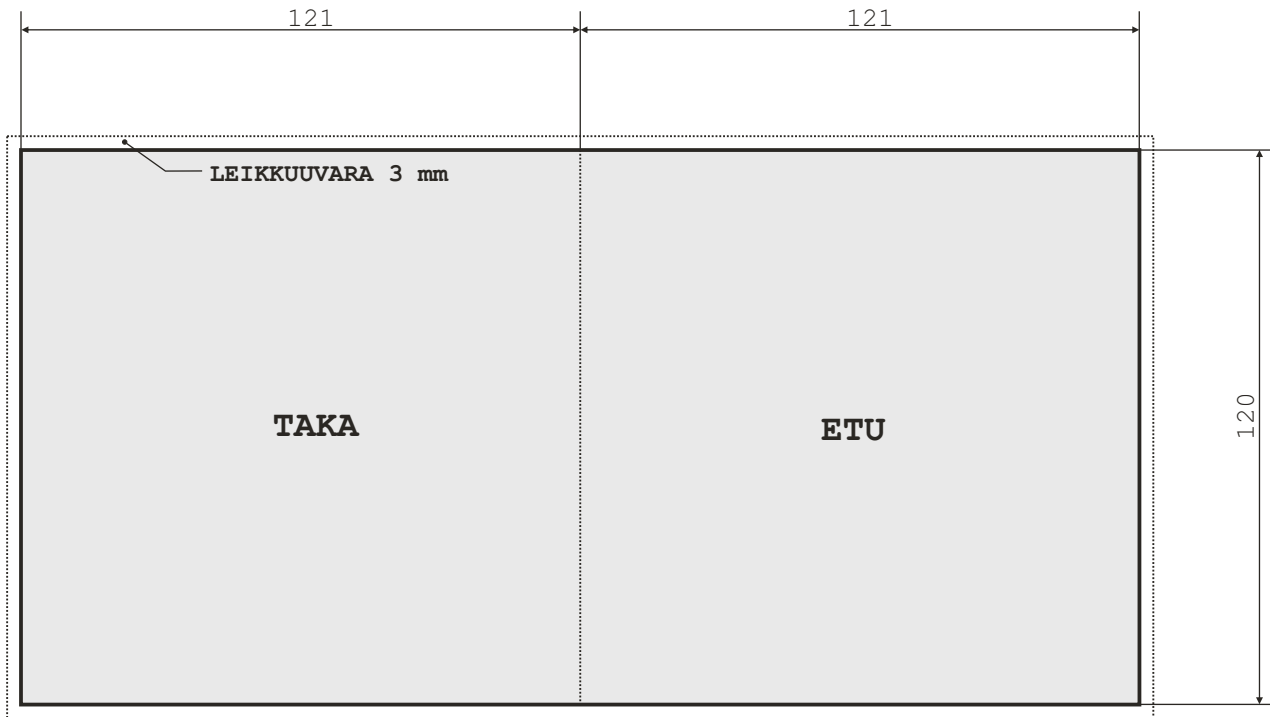

CD / DVD / HD-DVD MONISTUPALVELUT

www.logoy.fi

CD ETULIPUKE, 4 SIVUA

KOKO: 242 x 120 mm (lisäksi leikkuuvara 3 mm)

PAINO: Offsetpainatus (standardi CMYK väriskaala, erikoisvärit PANTONE)

PAPERILAATU: 150g Gloss