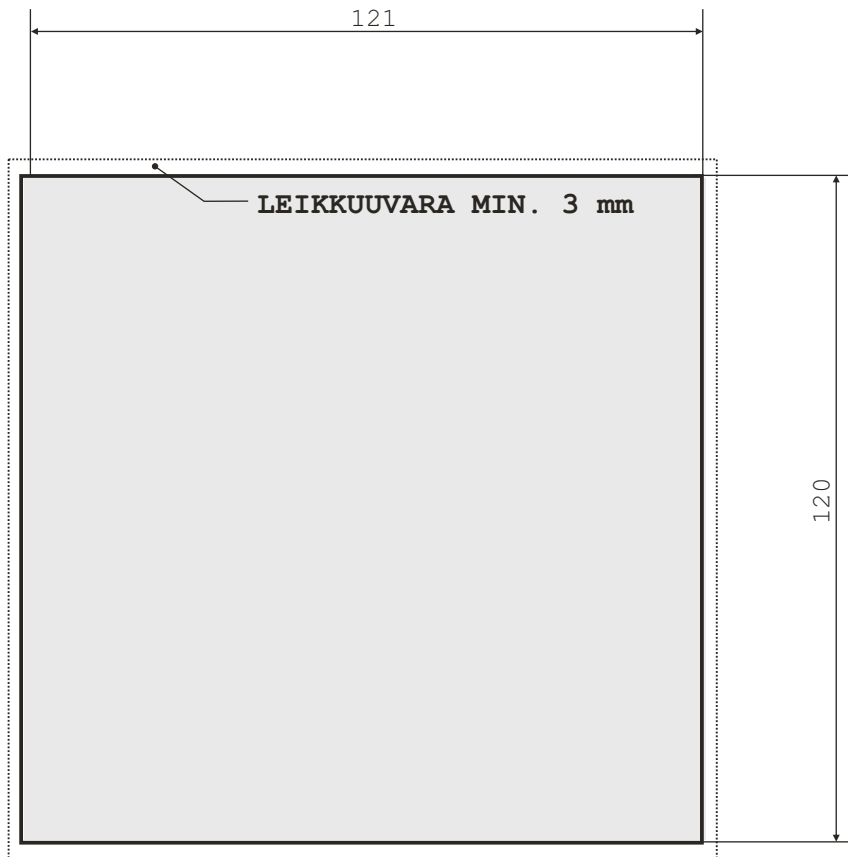

CD / DVD / HD-DVD MONISTUPALVELUT

www.logoy.fi

CD ETULIPUKE, 2 SIVUA

KOKO: 121 x 120 mm (lisäksi 3 mm leikkuuvara)

PAINO: Offsetpainatus (standardi CMYK väriskaala, erikoisvärit PANTONE)

PAPERILAATU: 150g Gloss